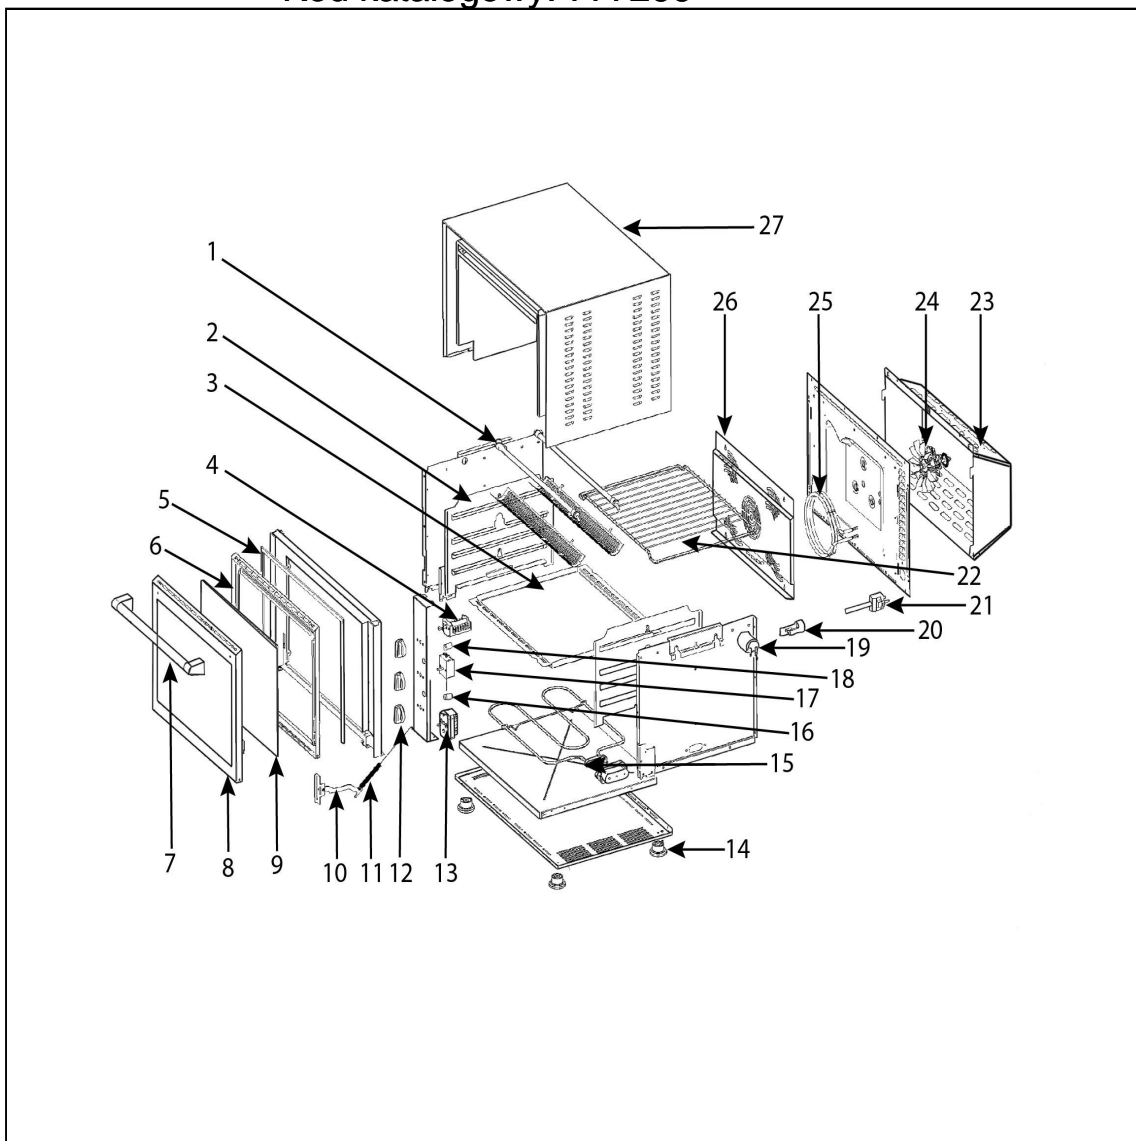

piecyk konwekcyjny TURBO QUARTZ 2,6 kW, 38 l

Kod katalogowy: 777266

Nr części (V nr rys.-nr części z rysunku)	Nazwa	Kod
V777266-01	Kwarcowy element grzewczy	
V777266-02	Prowadnice	
V777266-03	Taca	
V777266-04	Przełącznik mocy	
V777266-05	Uszczelka	
V777266-06	Ramka	
V777266-07	Rączka	
V777266-08	Drzwi	
V777266-09	Wewnętrzna szyba	
V777266-10	Zawias	
V777266-11	Sprężyna	
V777266-12	Pokrycie	
V777266-13	Wyłącznik czasowy	C002537
V777266-14	Nóżka	
V777266-15	Element grzewczy 700W	
V777266-16	Kontrolka zielona	C002570
V777266-17	Termostat	
V777266-18	Kontrolka pomarańczowa	C002567
V777266-19	Oświetlenie	
V777266-20	Ogranicznik przewodu zasilającego	
V777266-21	Przewód zasilający	
V777266-22	Kratka	
V777266-23	Obudowa tylna	
V777266-24	Silnik z wentylatorem	
V777266-25	Element grzewczy 2400W	C002707
V777266-26	Ośłona wentylatora	
V777266-27	Obudowa zewnętrzna	